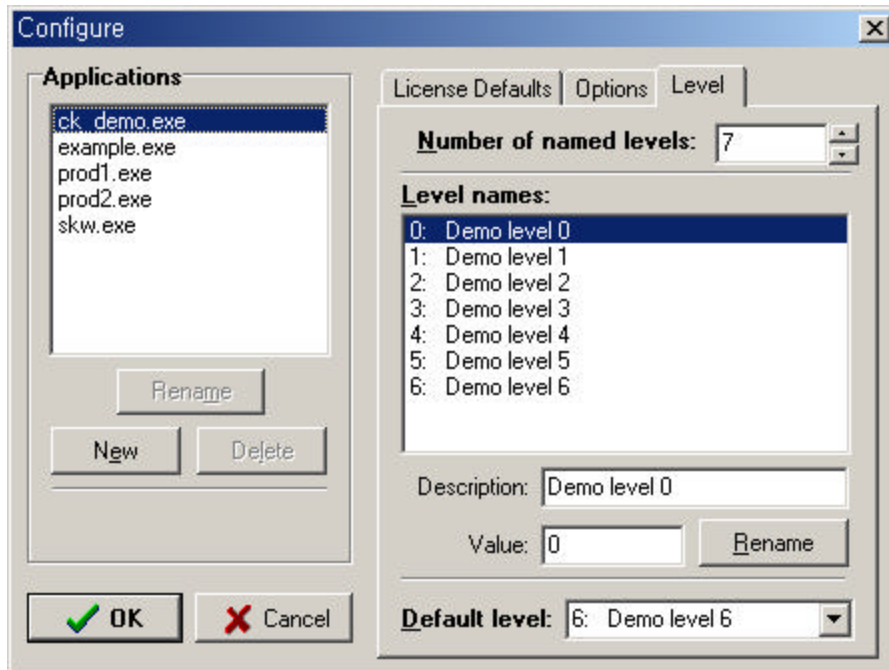

Configure ' Level ' , 5.2 '
Number of Levels ' Level names ' Default Level

[50] Configure Level