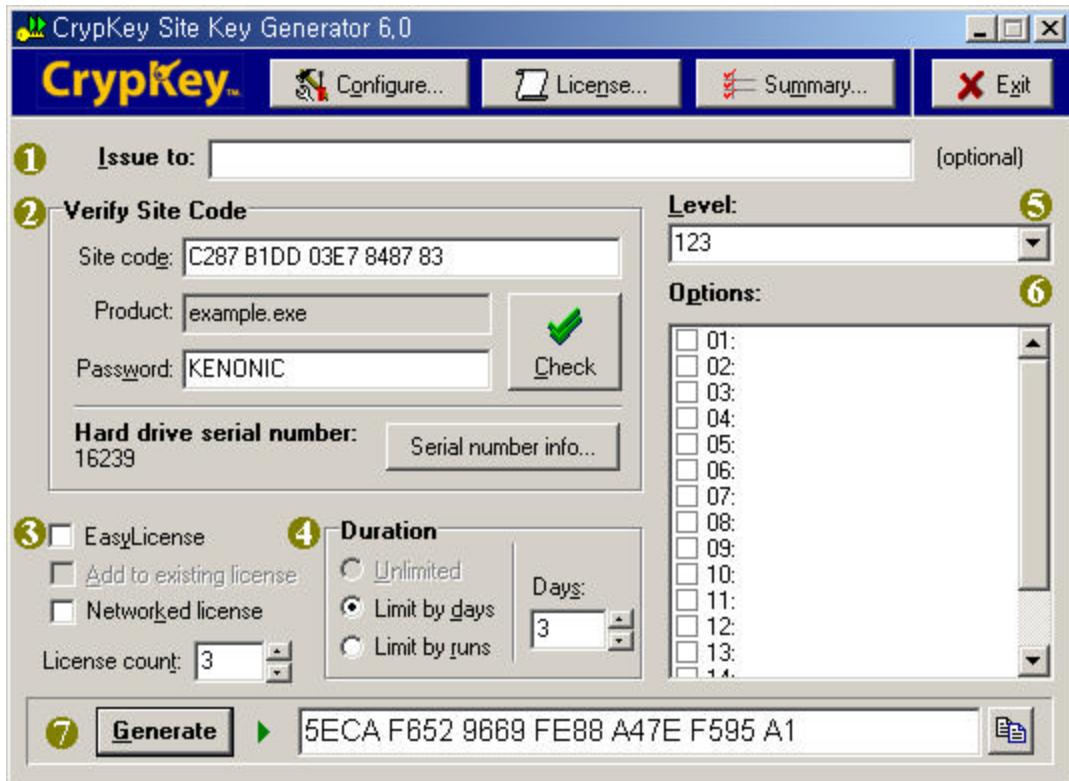

[4] Site Code

4. [4] , Site Code ' C287 B1DD 03E7 8487 83'

5. Site Key Generator

[5] CrypKey Site Key Generator 6.0

6. Site Code Site Key Generator 'Site Code'
, 'Check'

[6] Site Code

7. 'Level' '123' , 'Generator'