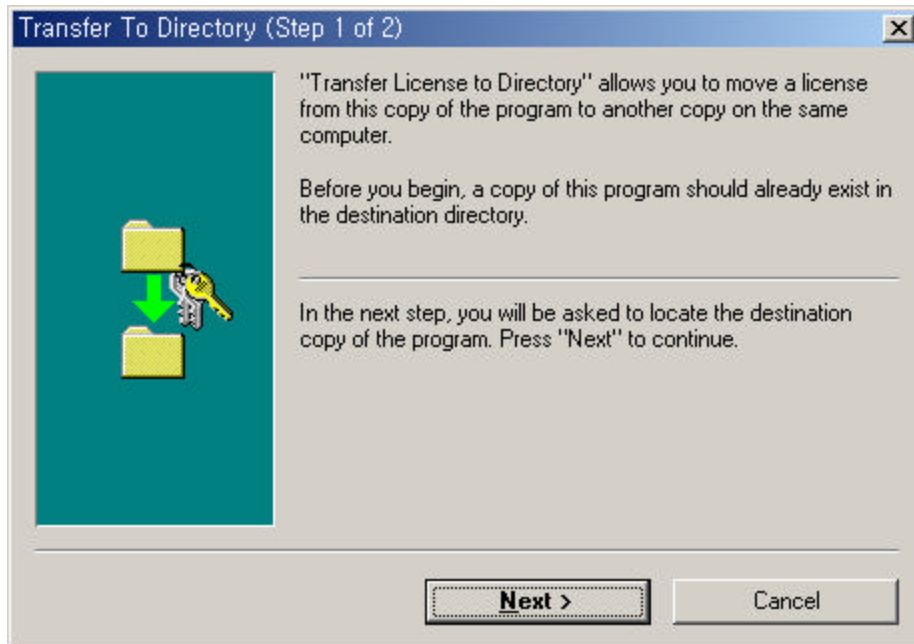

'Transfer To Directory'

'NEXT'

[74] Transfer To Directory (Step 1 of 2)