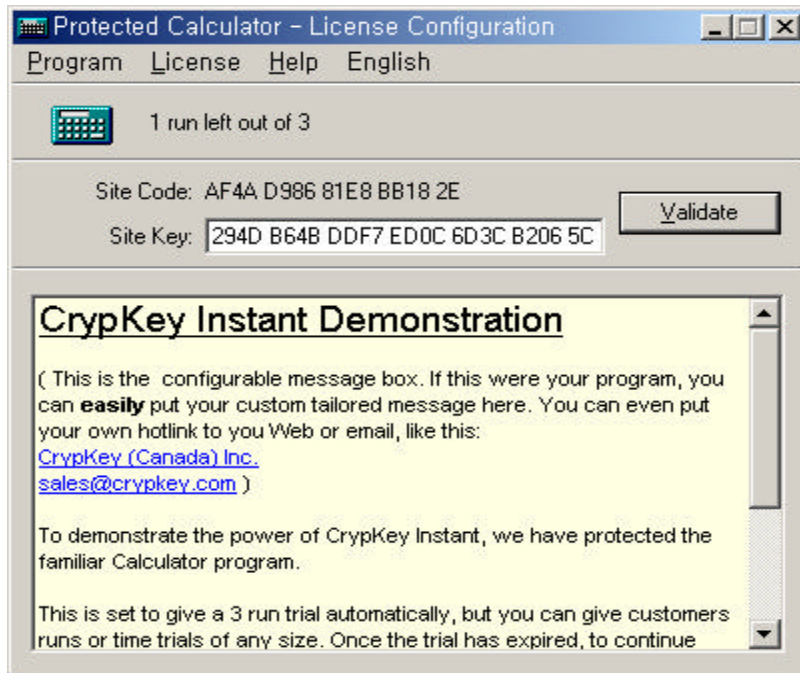

. Example.exe

example.exe

4.2

, License Configuration

Site Key

Site Key

[42] Site Key

Site Key , 'Validate'