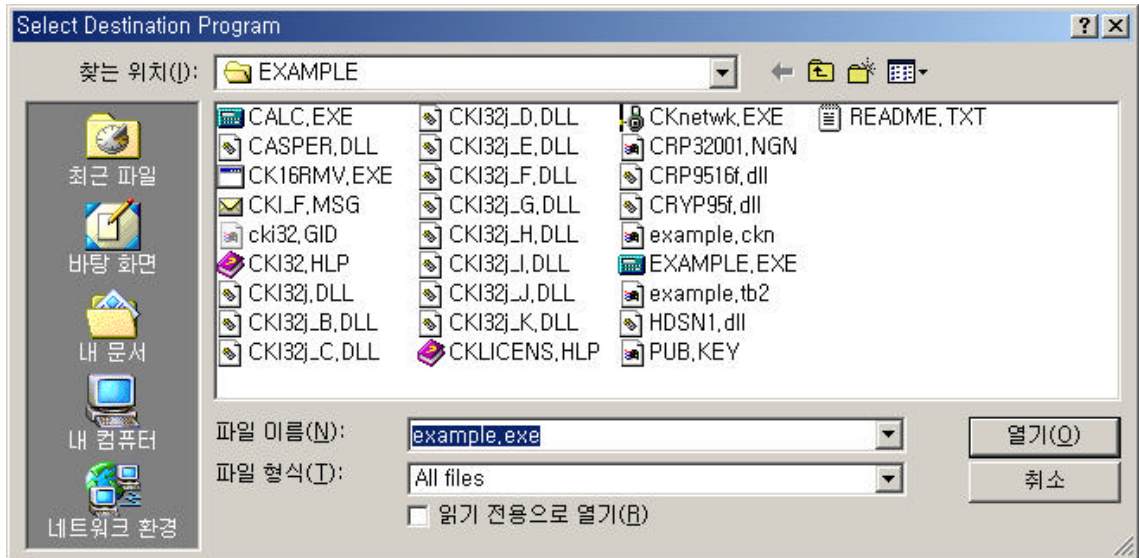

Select Destination Program

[75] Select Destination Program