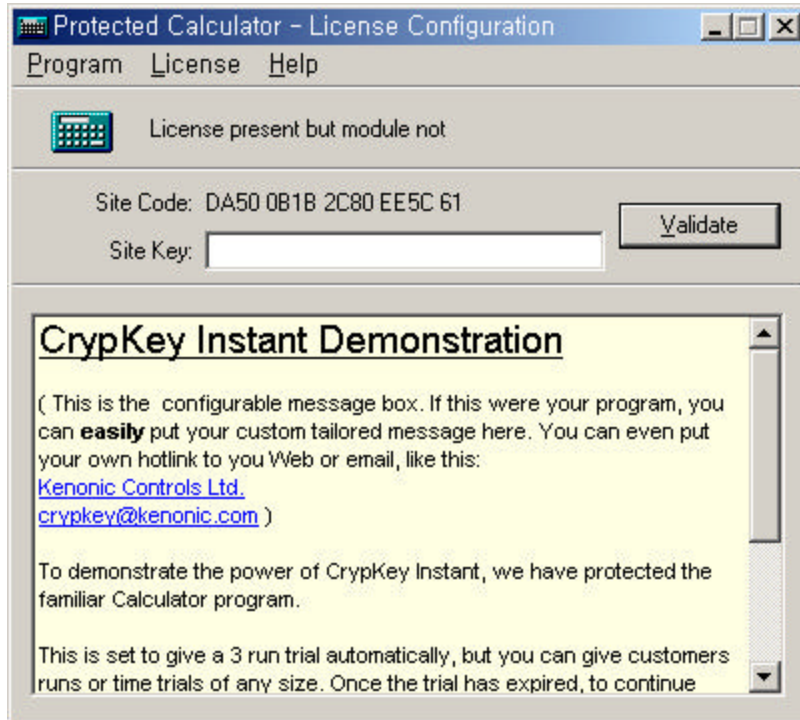

가 Crypkey 가 (sample01)

[59] Site Code

Site Code DA50 0B1B 2C80 EE5C 61 ' , Site Key Generator
Site Code ' .