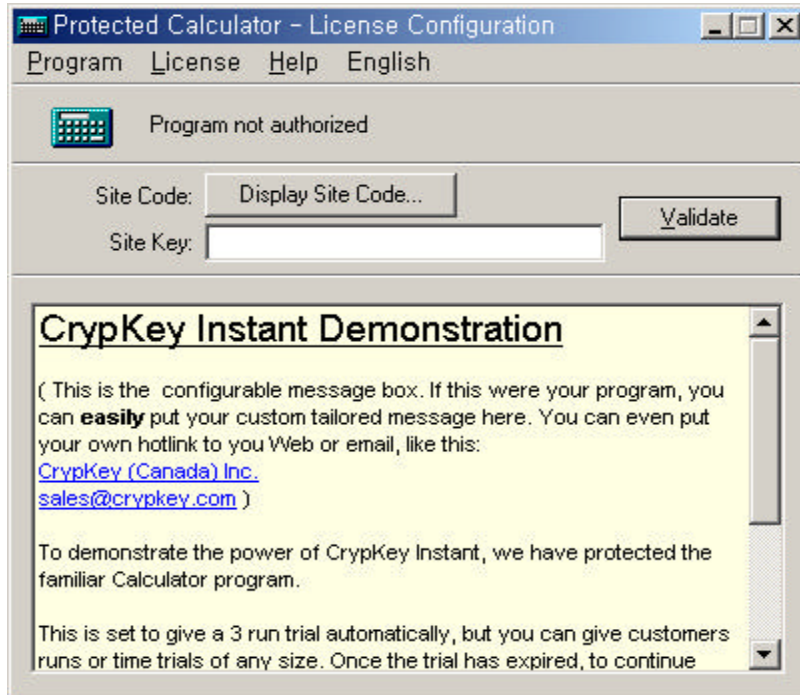

8.2

(, Target) /

Target /

가

License Configuration

[77]