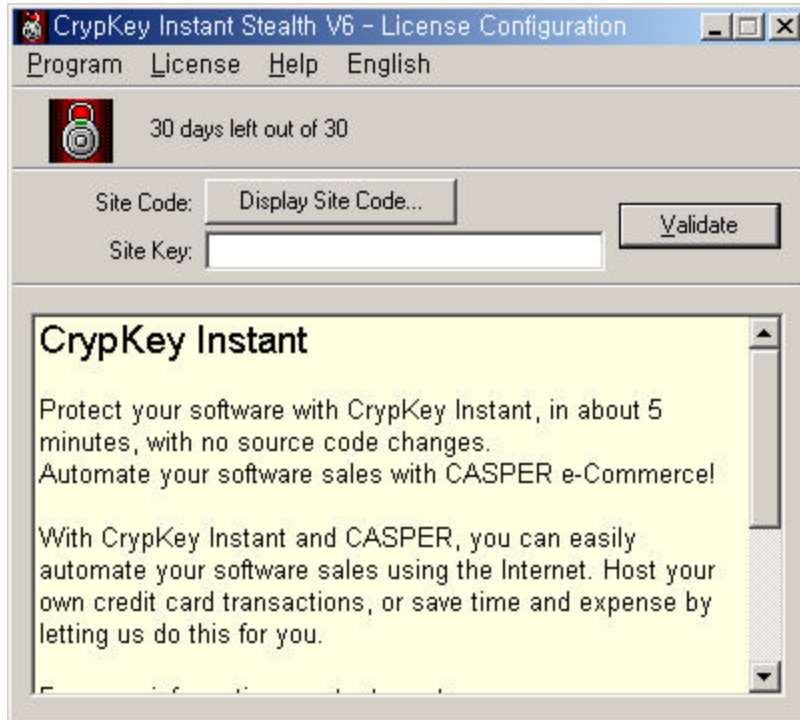

2.1.1 SiteKey Generator Site Code

Site Code

1) CrypKey Instant

SiteKey Generator

[11] SiteKey Generator

[12] SiteKey Generator

2) 'License'

[13] SiteKey Generator License

3) License SiteKey Generator Site Code

"54E5 AB40 FE79 8306 D5"

Site Code

2.1.2 CrypKey Instant Site Code

Site Code

1) CrypKey Instant

Crypkey Instant

[14] Crypkey Instant

2) Trial(30)
'Enter'

[15] CrypKey Instant

3) CrypKey Instant License Configuration

[16] CrypKey Instant – License Configuration

4) 3. 'Display Site Code' , 'Yes' .

[17] CrypKey instant Site Code

5) License Configuration CrypKey Instant Site Code