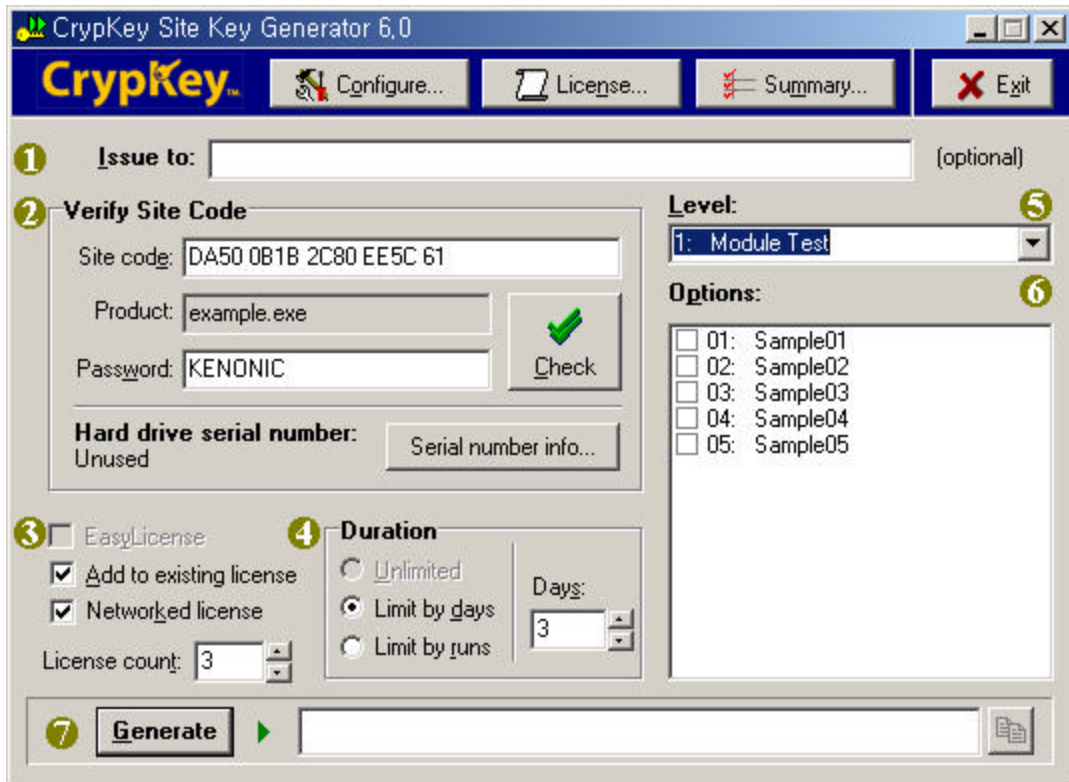

. Site Code , 'Check'
. Level Options Configure

[60] Site Key Generator Option Level

. Options CrypKey Instant Module
. Option V ' Generate ,
가